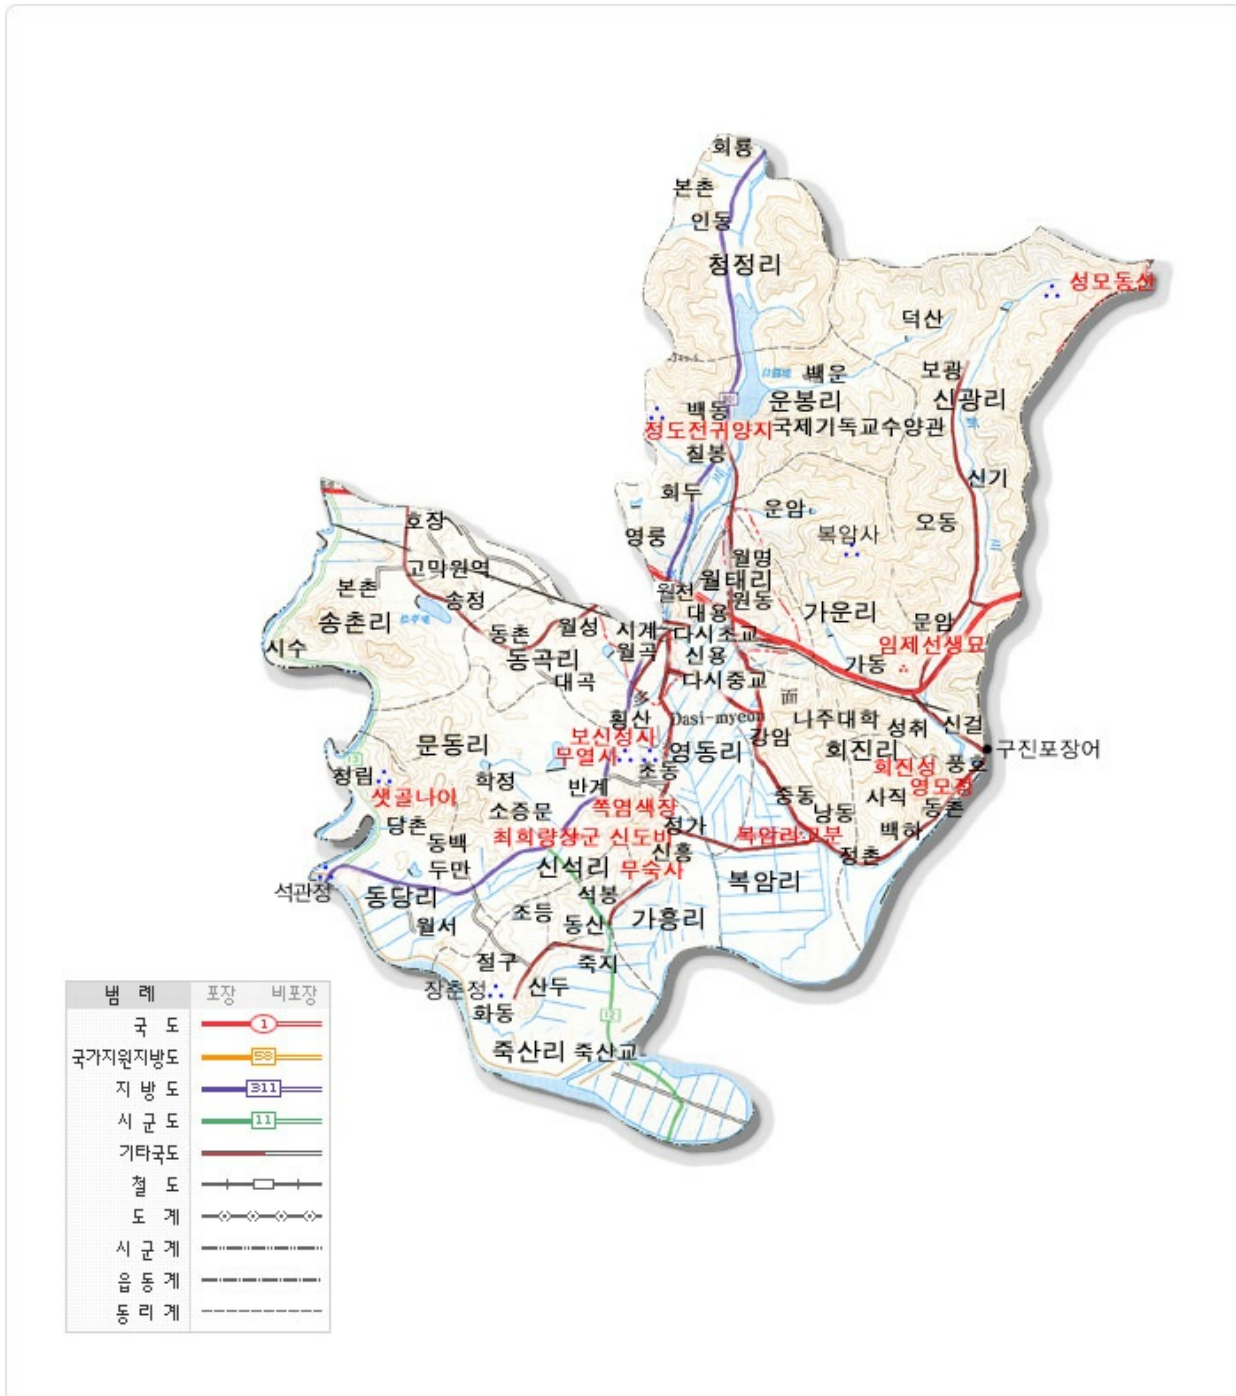

Table of Contents

Table of Contents	2
다시면	3
다시면	3

다시면

🏠 나주소개 > 읍면동소개 > 다시면 > 안내지도

인사말	일반현황	청사안내
- 안내지도	마을소개	공지사항
주요기관/단체	사무소	지역특산물

📍 다시면

역사와 미래가 함께하는 **희망나주**

NAJU-SI WEB CONTENTS

NA  JU **나주시**